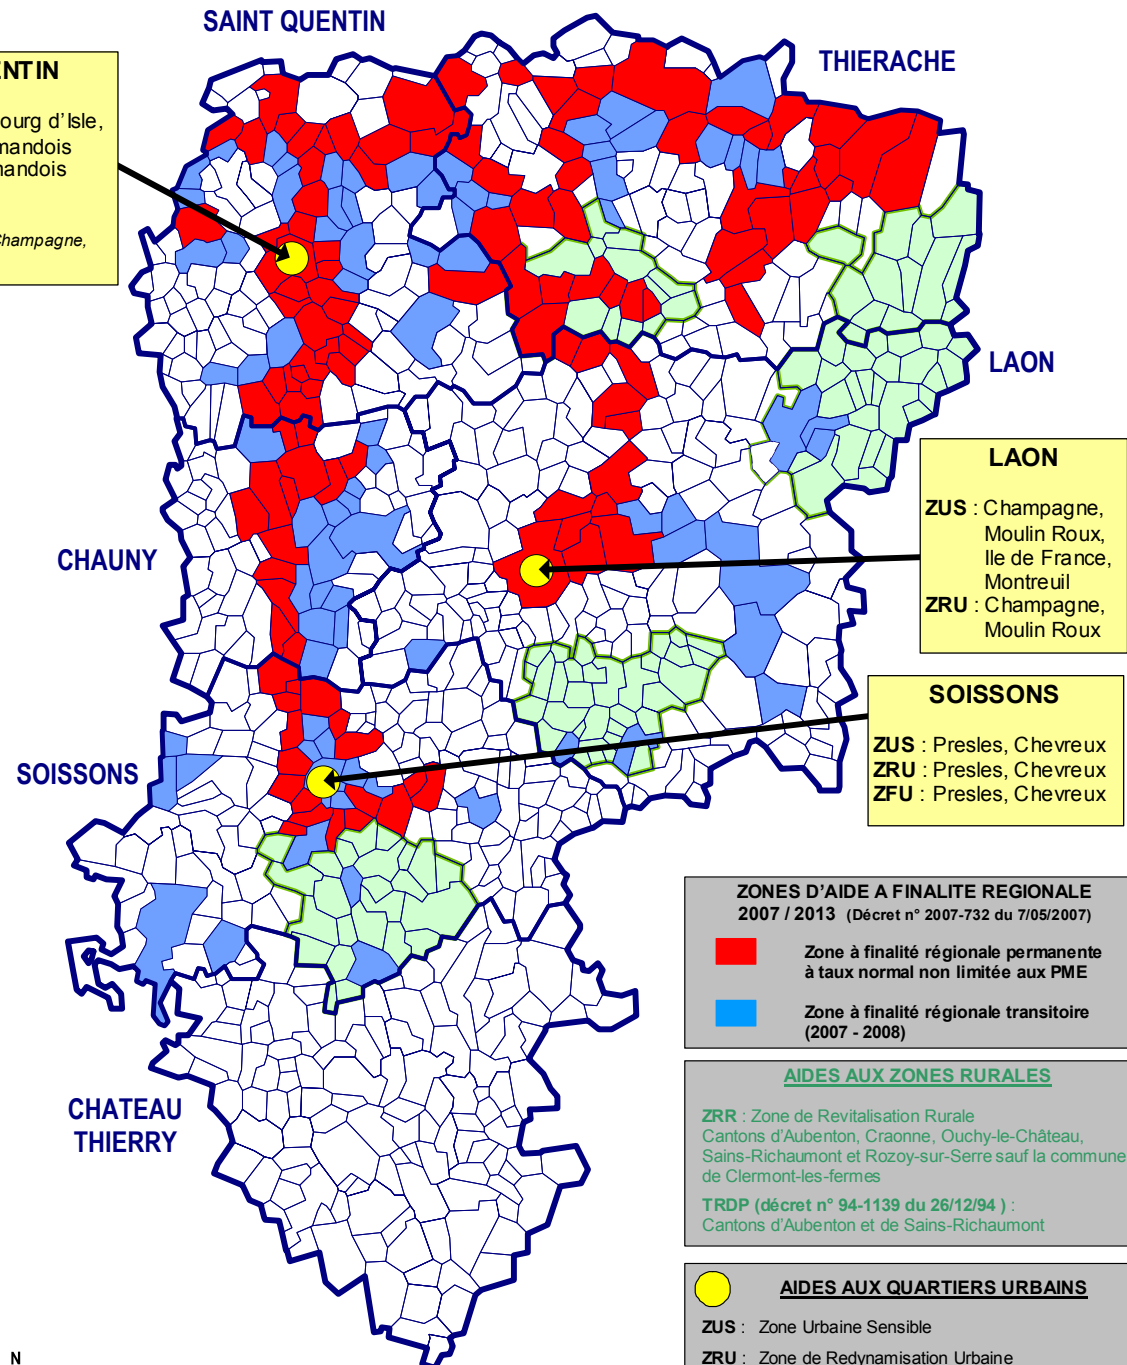

AIDES AUX ENTREPRISES

SAINT-QUENTIN

ZUS : Europe, Faubourg d'Isle, Neuville, Vermandois
ZRU : Europe, Vermandois
ZFU : Vermandois

(Vermandois = Artois, Champagne, Fayet, Vermand)

Zones transitaires

ACHERY
AISONVILLE-ET-BERNOVILLE
AMIFONTAINE
AMIGNY-ROUY
ANDELAIN
ATTILLY
BARISIS
BEAURIEUX
BELLEU
BERZY-LE-SEC
BOURQ-ET-COMIN
BRAINE
CHAOURSE
CHAVIGNY
CLASTRES
COUCY-LE-CHATEAU
COUCY-LA-VILLE
CRECY-AU-MONT
CUFFIES
DANIZY
DEUILLET
DORENGT
ESQUEHERIES
ESSIGNY-LE-GRAND
ESSIGNY-LE-PETIT
ETAVES-ET-BOCQUIAUX
FAVEROLLES
LA FLAMENGRIE
FOLEMBRAY
FONTAINE-UTERTE
FRIERES-FAILLOUEL
FROIDESTREES
GERGNY
GIZY
GUIGNICOURT
HARTENNES-ET-TAUX
LE HAUCOURT
HAUTEVILLE
HOLNON
HOMBLIERES
JEANCOURT
JUMENCOURT
LAVAQUERESSE
LERZY
LESHELLES
LIESSE-NOTRE-DAME
LISLET
LUSOIR
MAGNY-LA-FOSSE
MALZY
MARCHAIS
MESNIL-SAINT-LAURENT
MONTCORNET
MONT-D'ORIGNY
MONTIGNY-EN-ARROUAISE
MONTIGNY-LENGRAIN
MORCOURT
NAUROY
NEUVILLETTE
NOYALES
OULCHY-LE-CHATEAU
PASLY
PINON
PROIX
REMAUCOURT
RESSONS-LE-LONG
RIBEMONT
ROMERY
SAINT-GOBAIN
SAINT-SIMON
SEQUEHART
SERVAIS
SISSONNE
SOISSONS
VENDELLES
VENZEL
VERNEUIL-SOUS-COUCY
VIC-SUR-AISNE
VILLENEUVE-SAINT-GERMAIN
VILLERET
VILLERS-COTTERETS

LAON

ZUS : Champagne, Moulin Roux, Ile de France, Montreuil
ZRU : Champagne, Moulin Roux

SOISSONS

ZUS : Presles, Chevreux
ZRU : Presles, Chevreux
ZFU : Presles, Chevreux

ZONES D'AIDE A FINALITE REGIONALE
 2007 / 2013 (Décret n° 2007-732 du 7/05/2007)

■ Zone à finalité régionale permanente à taux normal non limitée aux PME

■ Zone à finalité régionale transitoire (2007 - 2008)

AIDES AUX ZONES RURALES

ZRR : Zone de Revitalisation Rurale
 Cantons d'Aubenton, Craonne, Ouchy-le-Château, Sains-Richaumont et Rozoy-sur-Serre sauf la commune de Clermont-les-fermes